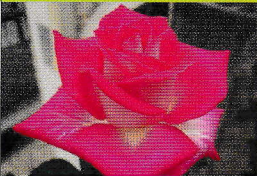

HT レッド・クリフ

登録 2006年
鮮度の良い赤と裏弁が白、形よくまとまり人気種
コンテスト常連花