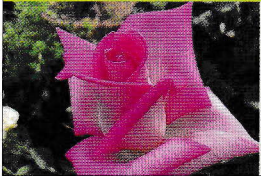

HT ピュア・レディ

2014年JRC銀賞
表弁淡いピンク、裏弁ややグレーがかった白
シックな色合いが人気種